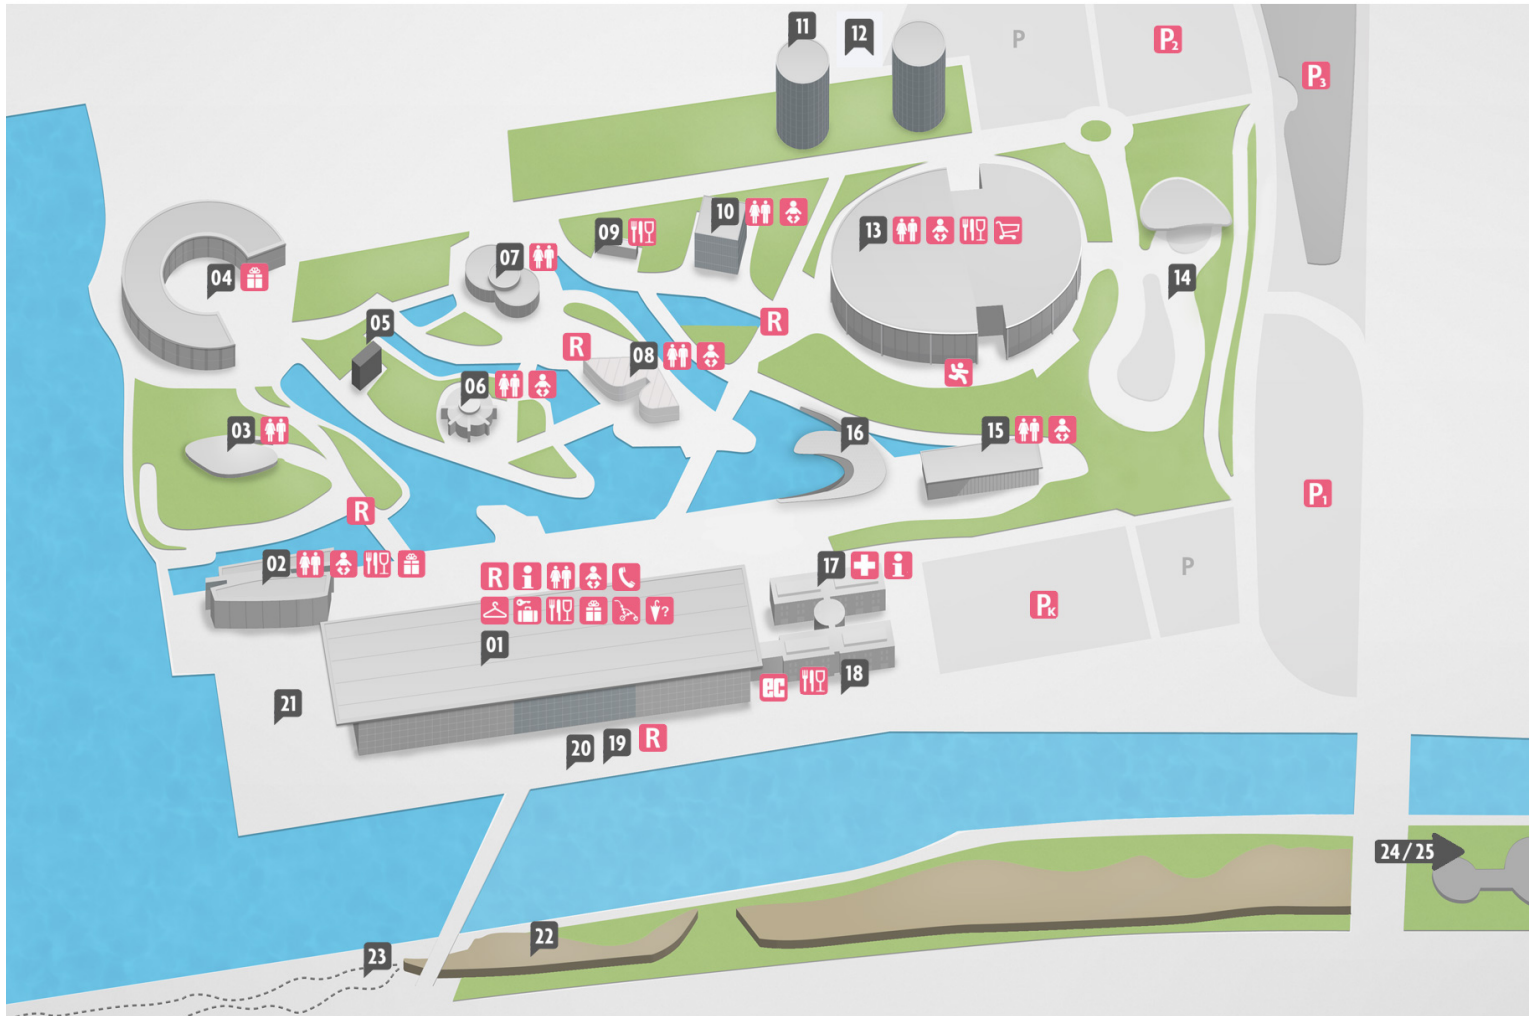

STADTPLAN CITY MAP

- 01 KonzernForum/Eingang
- 02 ZeitHaus
- 03 Premium Clubhouse
- 04 The Ritz-Carlton, Wolfsburg
- 05 Lamborghini Pavillon
- 06 Škoda Pavillon
- 07 Audi Pavillon
- 08 Seat Pavillon
- 09 Cool and Creamy
- 10 Volkswagen Pavillon
- 11 Turmfahrt
- 12 Autotürme
- 13 KundenCenter

- 14 Ausfahrt
- 15 Volkswagen Nutzfahrzeuge Pavillon
- 16 Porsche Pavillon
- 17 ServiceHaus
- 18 MobilitätsDeck
- 19 Maritime PanoramaTour
- 20 Terminal WerkTour
- 21 LernPark
- 22 GeländeParcours Touareg und Amarok
- 23 GeländeParcours Tiguan und Yeti
- 24 SparTraining
- 25 SicherheitsTraining

RESTAURANTS

- Im KonzernForum**
- Pizza AMano
- Lagune Foodhalls
- BEEFCLUB
- Chardonnay
- Barolo
- Im KundenCenter**
- TachoMeter
- StadtCafé
- Im ZeitHaus**
- La Coccinella
- Im ServiceHaus**
- Das Brot.

SHOPS

- Im KonzernForum**
- Metropol
- Im The Ritz-Carlton, Wolfsburg**
- The Ritz-Carlton Boutique
- Im ZeitHaus**
- ZeitReise
- VOLKSWAGEN ZUBEHÖR**
- Im KundenCenter**
- Volkswagen Zubehör

LEGENDE

- Information
- WC
- Raucherbereich / Smoking Area
- Fundbüro / Lost & Found
- Kinderwagenverleih / Strollers Rental
- Babywickelraum / Babychange
- Telefon
- Garderobe / Wardrobe
- Schließfach / Lockers
- Spielplatz / Playground
- ec-Geldautomat / Cashpoint
- Parkplatz / Car Park
- Erste Hilfe / First Aid